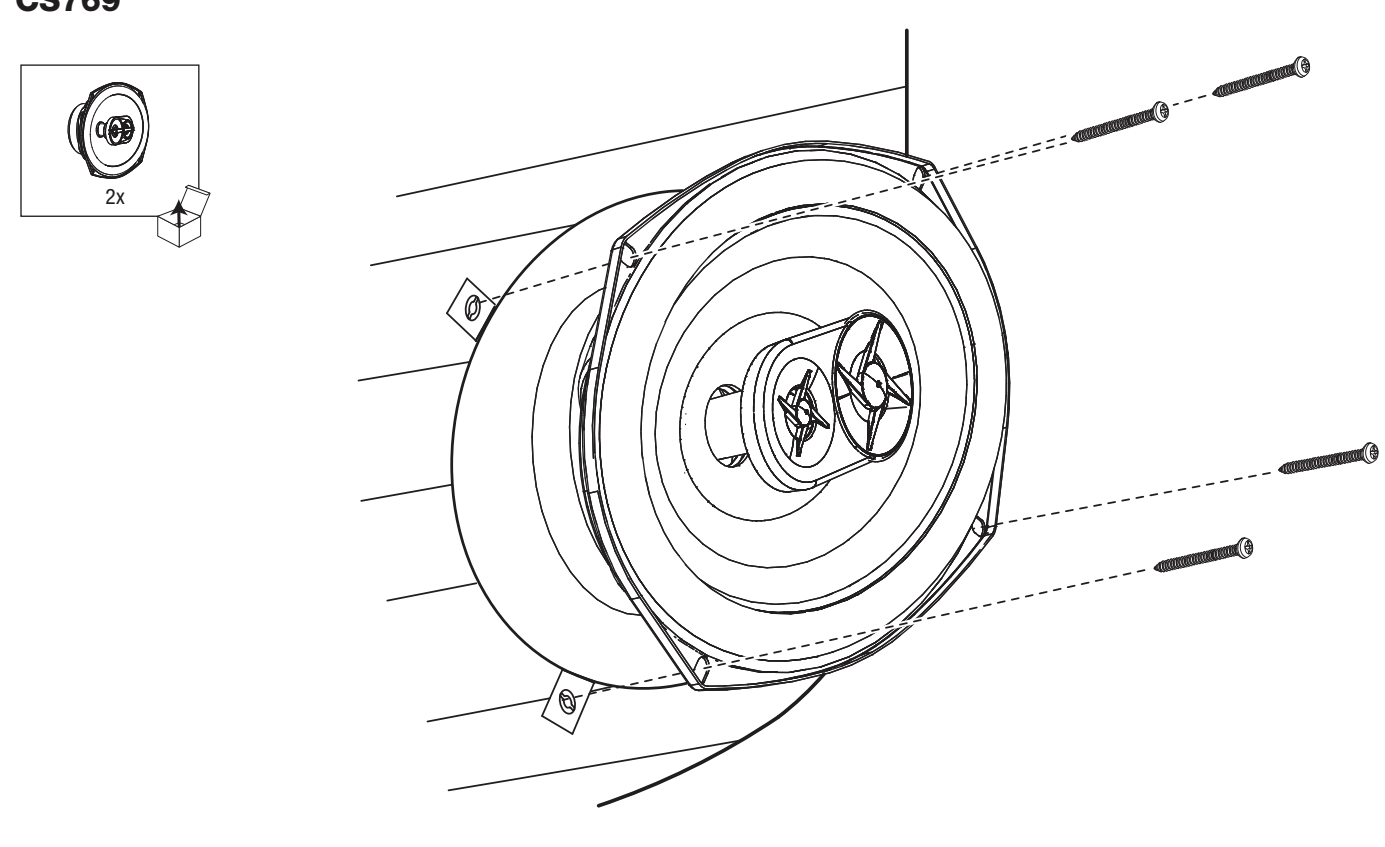

JBL® CS7 SERIES

car audio speaker
car-audio lautsprecher
haut-parleur pour voiture
altavoz de audio para auto-
móvil
audioluidspreker voor in de
auto
diffusore audio per auto-
mobile
bilhögtalare
bilhögtaler
autokaiutin
カーオーディオ・スピーカー
车载扬声器
автомобильный
громкоговоритель
głośnik samochodowy
coluna de som para automó-
vel
车用音響喇叭
araç hoparlörü

**INSTALLATION MANUAL
EINBAUANLEITUNG
GUIDE D'INSTALLATION
MANUAL DE INSTALACIÓN
MONTAGEHANDLEIDING
INSTALLAZIONE MANUALE
INSTALLATIONSMANUAL
INSTALLATIONSVEJLEDNING
ASENNUSOHJE
取付説明書
安装手册
РУКОВОДСТВО ПО
УСТАНОВКЕ
PODRĘCZNIK INSTALACJI
MANUAL DE INSTALAÇÃO
安装手册
KURULUM KILAVUZU**

HARMAN

© 2014 HARMAN International Industries, Incorporated. 無断複写・転載を禁じます。
JBLは米国およびその他の国々におけるHarman International Industries, Incorporatedの
登録商標です。
製品の仕様および外観は、改良のため予告なく変更する場合があります。

© 2014 HARMAN International Industries, Incorporated. 保留一切権利。
JBL 為在美国及/或其他国家注册之Harman International Industries, Incorporated) 的商標。
以上规格如有变更, 恕不另行通知。

© 2014 HARMAN International Industries, Incorporated. 保留所有權利。
JBL 為 Harman International Industries, Incorporated 在美國及/或其他國家或地區的
註冊商標。
功能、規格和外觀如有更改, 恕不另行通知。

CS742

CS769

CS752, CS753, CS762, CS763

CS760C

CS760C

CS760C

CS742, CS752, CS753, CS762, CS763, CS769