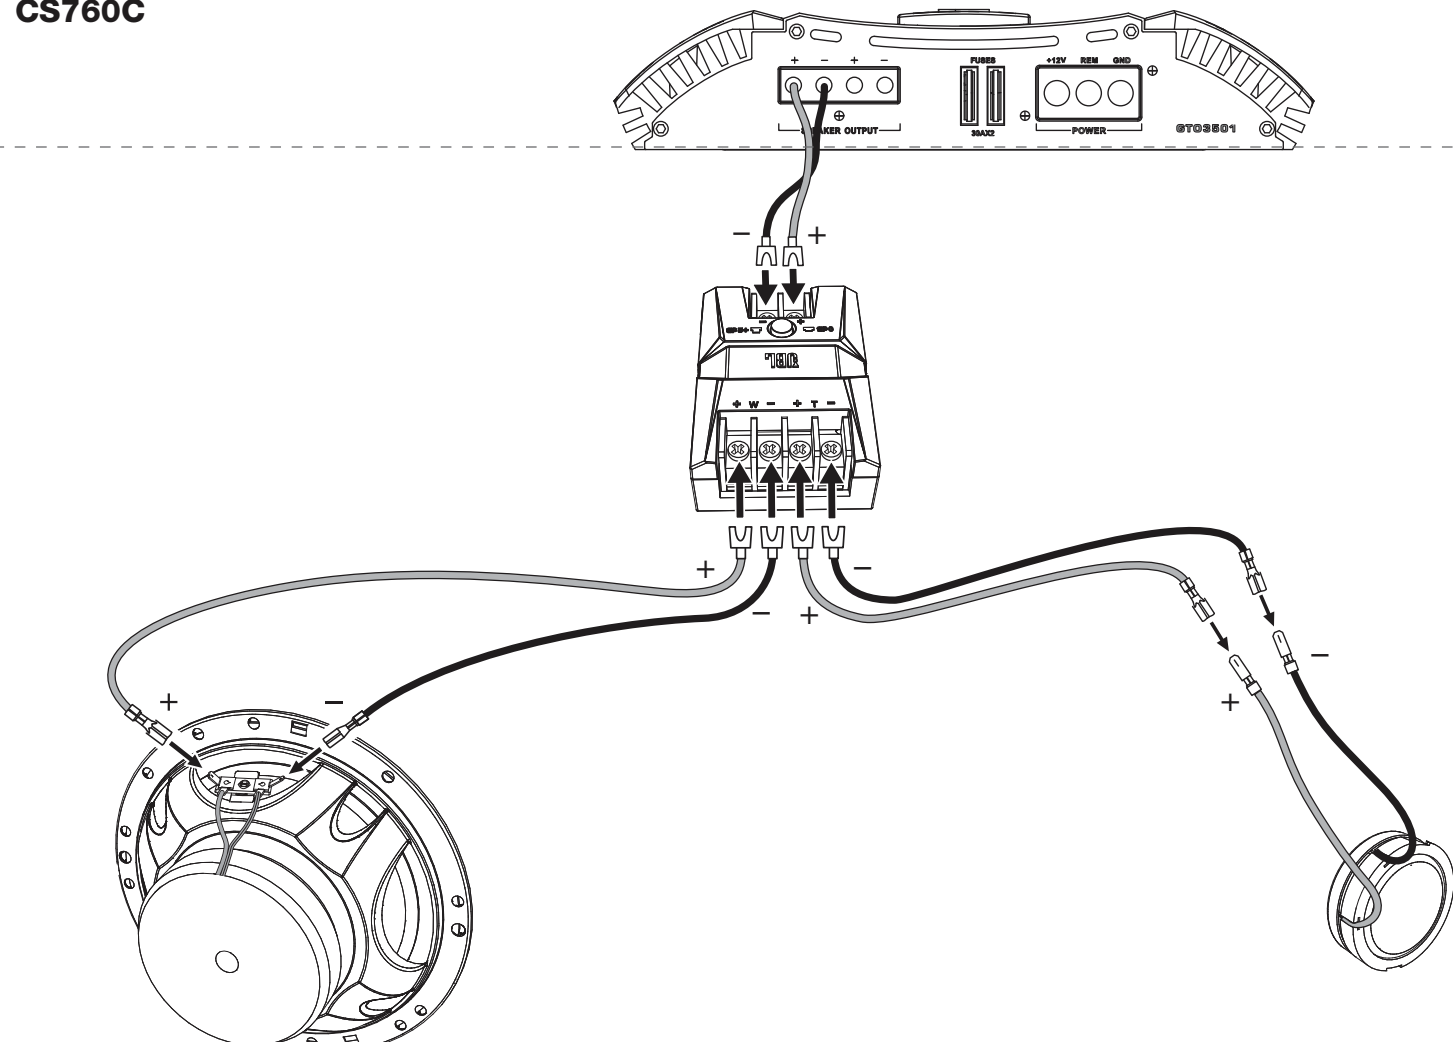

JBL® CS7 SERIES

car audio speaker
car-audio lautsprecher
haut-parleur pour voiture
altavoz de audio para auto-
móvil
audioluidspreker voor in de
auto
diffusore audio per auto-
mobile
bilhögtalare
bilhögtaler
autokaiutin
カーオーディオ・スピーカー
车载扬声器
автомобильный
громкоговоритель
głośnik samochodowy
coluna de som para automó-
vel
车用音響喇叭
araç hoparlörü

**INSTALLATION MANUAL
EINBAUANLEITUNG
GUIDE D'INSTALLATION
MANUAL DE INSTALACIÓN
MONTAGEHANDLEIDING
INSTALLAZIONE MANUALE
INSTALLATIONSMANUAL
INSTALLATIONSVEJLEDNING
ASENNUSOHJE
取付説明書
安装手册
РУКОВОДСТВО ПО
УСТАНОВКЕ
PODRĘCZNIK INSTALACJI
MANUAL DE INSTALAÇÃO
安装手册
KURULUM KILAVUZU**

HARMAN

© 2014 HARMAN International Industries, Incorporated. 無断複写・転載を禁じます。
JBLは米国およびその他の国々におけるHarman International Industries, Incorporatedの
登録商標です。
製品の仕様および外観は、改良のため予告なく変更する場合があります。

© 2014 HARMAN International Industries, Incorporated. 保留一切権利。
JBL 為在美国及/或其他国家注册之Harman International Industries, Incorporated) 的商標。
以上规格如有变更, 恕不另行通知。

© 2014 HARMAN International Industries, Incorporated. 保留所有權利。
JBL 為 Harman International Industries, Incorporated 在美國及/或其他國家或地區的
註冊商標。
功能、規格和外觀如有更改, 恕不另行通知。

CS742

CS769

CS752, CS753, CS762, CS763

CS760C

CS760C

CS760C

CS742, CS752, CS753, CS762, CS763, CS769