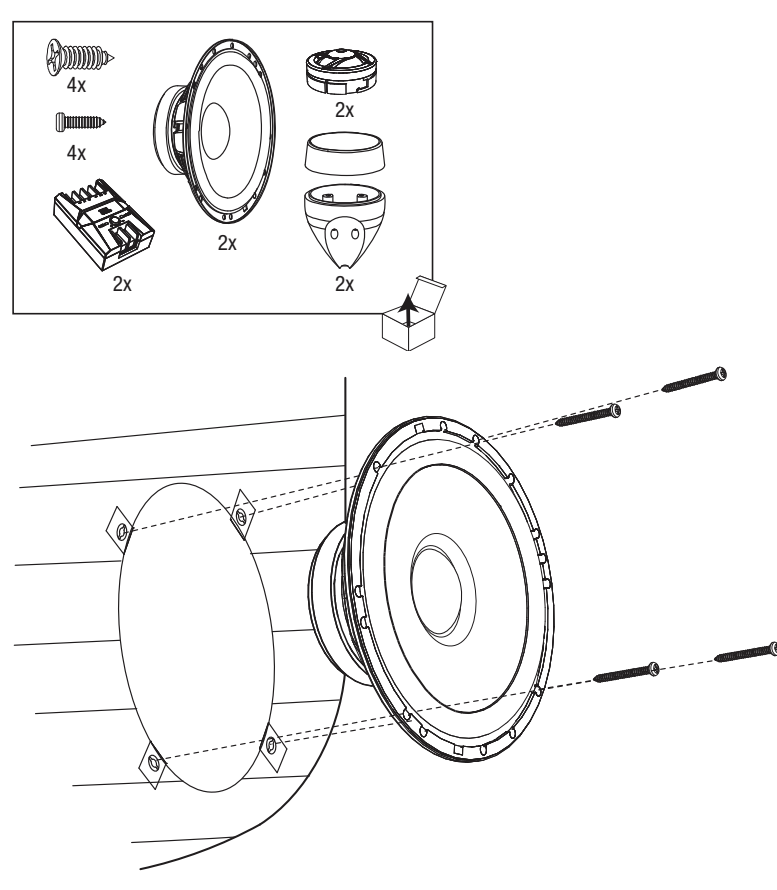

JBL® CS7 SERIES

car audio speaker
car-audio lautsprecher
haut-parleur pour voiture
altavoz de audio para auto-
móvil
audioluidspreker voor in de
auto
diffusore audio per auto-
mobile
bilhögtalare
bilhögtaler
autokaiutin
カーオーディオ・スピーカー
车载扬声器
автомобильный
громкоговоритель
głośnik samochodowy
coluna de som para automó-
vel
车用音響喇叭
araç hoparlörü

**INSTALLATION MANUAL
EINBAUANLEITUNG
GUIDE D'INSTALLATION
MANUAL DE INSTALACIÓN
MONTAGEHANDLEIDING
INSTALLAZIONE MANUALE
INSTALLATIONSMANUAL
INSTALLATIONSVEJLEDNING
ASENNUSOHJE
取付説明書
安装手册
РУКОВОДСТВО ПО
УСТАНОВКЕ
PODRĘCZNIK INSTALACJI
MANUAL DE INSTALAÇÃO
安装手册
KURULUM KILAVUZU**

HARMAN

© 2014 HARMAN International Industries, Incorporated. 無断複写・転載を禁じます。
JBLは米国およびその他の国々におけるHarman International Industries, Incorporatedの
登録商標です。
製品の仕様および外観は、改良のため予告なく変更する場合があります。

© 2014 HARMAN International Industries, Incorporated. 保留一切権利。
JBL 為在美国及/或其他国家注册之Harman International Industries, Incorporated) 的商標。
以上规格如有变更, 恕不另行通知。

© 2014 HARMAN International Industries, Incorporated. 保留所有權利。
JBL 為 Harman International Industries, Incorporated 在美國及/或其他國家或地區的
註冊商標。
功能、規格和外觀如有更改, 恕不另行通知。

CS742

CS769

CS752, CS753, CS762, CS763

CS760C

CS760C

CS760C

CS742, CS752, CS753, CS762, CS763, CS769