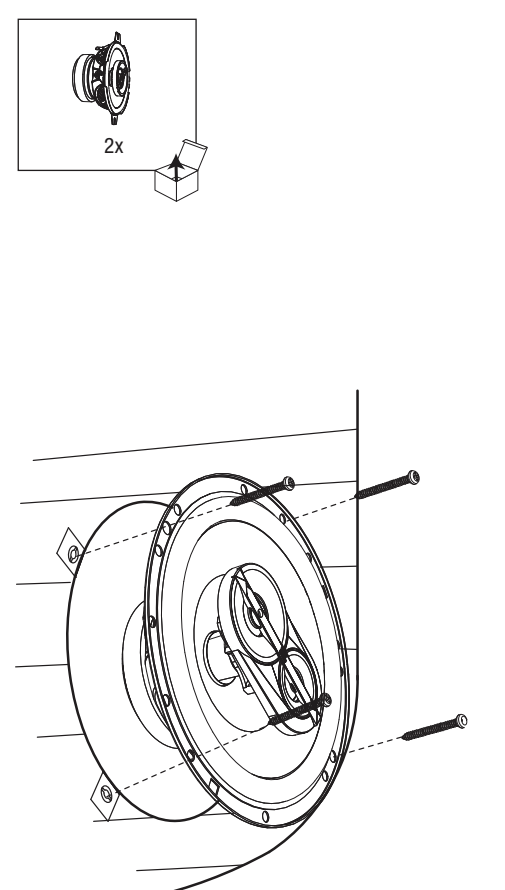

CS752, CS753, CS762, CS763