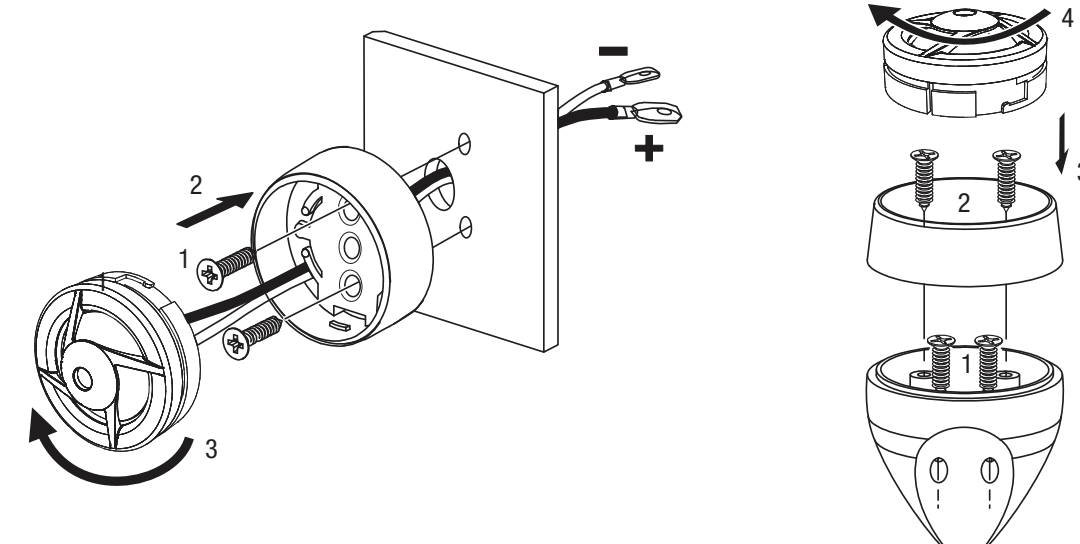

JBL® CS7 SERIES

car audio speaker
car-audio lautsprecher
haut-parleur pour voiture
altavoz de audio para auto-
móvil
audioluidspreker voor in de
auto
diffusore audio per auto-
mobile
bilhögtalare
bilhögtaler
autokaiutin
カーオーディオ・スピーカー
车载扬声器
автомобильный
громкоговоритель
głośnik samochodowy
coluna de som para automó-
vel
车用音響喇叭
araç hoparlörü

**INSTALLATION MANUAL
EINBAUANLEITUNG
GUIDE D'INSTALLATION
MANUAL DE INSTALACIÓN
MONTAGEHANDLEIDING
INSTALLAZIONE MANUALE
INSTALLATIONSMANUAL
INSTALLATIONSVEJLEDNING
ASENNUSOHJE
取付説明書
安装手册
РУКОВОДСТВО ПО
УСТАНОВКЕ
PODRĘCZNIK INSTALACJI
MANUAL DE INSTALAÇÃO
安装手册
KURULUM KILAVUZU**

HARMAN

© 2014 HARMAN International Industries, Incorporated. 無断複写・転載を禁じます。
JBLは米国およびその他の国々におけるHarman International Industries, Incorporatedの
登録商標です。
製品の仕様および外観は、改良のため予告なく変更する場合があります。

© 2014 HARMAN International Industries, Incorporated. 保留一切権利。
JBL 為在美国及/或其他国家注册之Harman International Industries, Incorporated) 的商標。
以上规格如有变更, 恕不另行通知。

© 2014 HARMAN International Industries, Incorporated. 保留所有權利。
JBL 為 Harman International Industries, Incorporated 在美國及/或其他國家或地區的
註冊商標。
功能、規格和外觀如有更改, 恕不另行通知。

CS742

CS769

CS752, CS753, CS762, CS763

CS760C

CS760C

CS760C

CS742, CS752, CS753, CS762, CS763, CS769