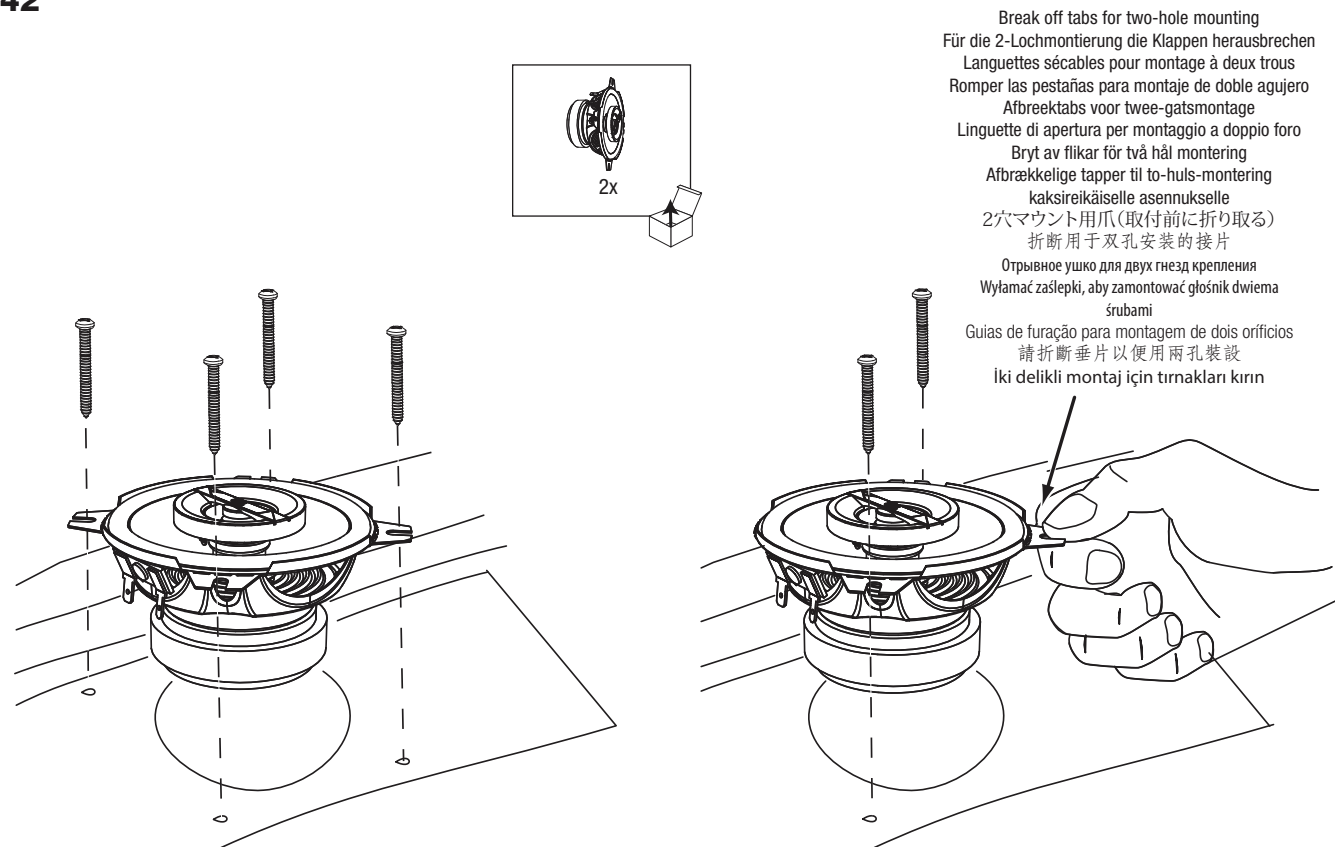

JBL® CS7 SERIES

car audio speaker
car-audio lautsprecher
haut-parleur pour voiture
altavoz de audio para auto-
móvil
audioluidspreker voor in de
auto
diffusore audio per auto-
mobile
bilhögtalare
bilhögtaler
autokaiutin
カーオーディオ・スピーカー
车载扬声器
автомобильный
громкоговоритель
głośnik samochodowy
coluna de som para automó-
vel
车用音響喇叭
araç hoparlörü

**INSTALLATION MANUAL
EINBAUANLEITUNG
GUIDE D'INSTALLATION
MANUAL DE INSTALACIÓN
MONTAGEHANDLEIDING
INSTALLAZIONE MANUALE
INSTALLATIONSMANUAL
INSTALLATIONSVEJLEDNING
ASENNUSOHJE
取付説明書
安装手册
РУКОВОДСТВО ПО
УСТАНОВКЕ
PODRĘCZNIK INSTALACJI
MANUAL DE INSTALAÇÃO
安装手册
KURULUM KILAVUZU**

HARMAN

© 2014 HARMAN International Industries, Incorporated. 無断複写・転載を禁じます。
JBLは米国およびその他の国々におけるHarman International Industries, Incorporatedの
登録商標です。
製品の仕様および外観は、改良のため予告なく変更する場合があります。

© 2014 HARMAN International Industries, Incorporated. 保留一切権利。
JBL 為在美国及/或其他国家注册之Harman International Industries, Incorporated) 的商標。
以上规格如有变更, 恕不另行通知。

© 2014 HARMAN International Industries, Incorporated. 保留所有權利。
JBL 為 Harman International Industries, Incorporated 在美國及/或其他國家或地區的
註冊商標。
功能、規格和外觀如有更改, 恕不另行通知。

CS742

CS769

CS752, CS753, CS762, CS763

CS760C

CS760C

CS760C

CS742, CS752, CS753, CS762, CS763, CS769